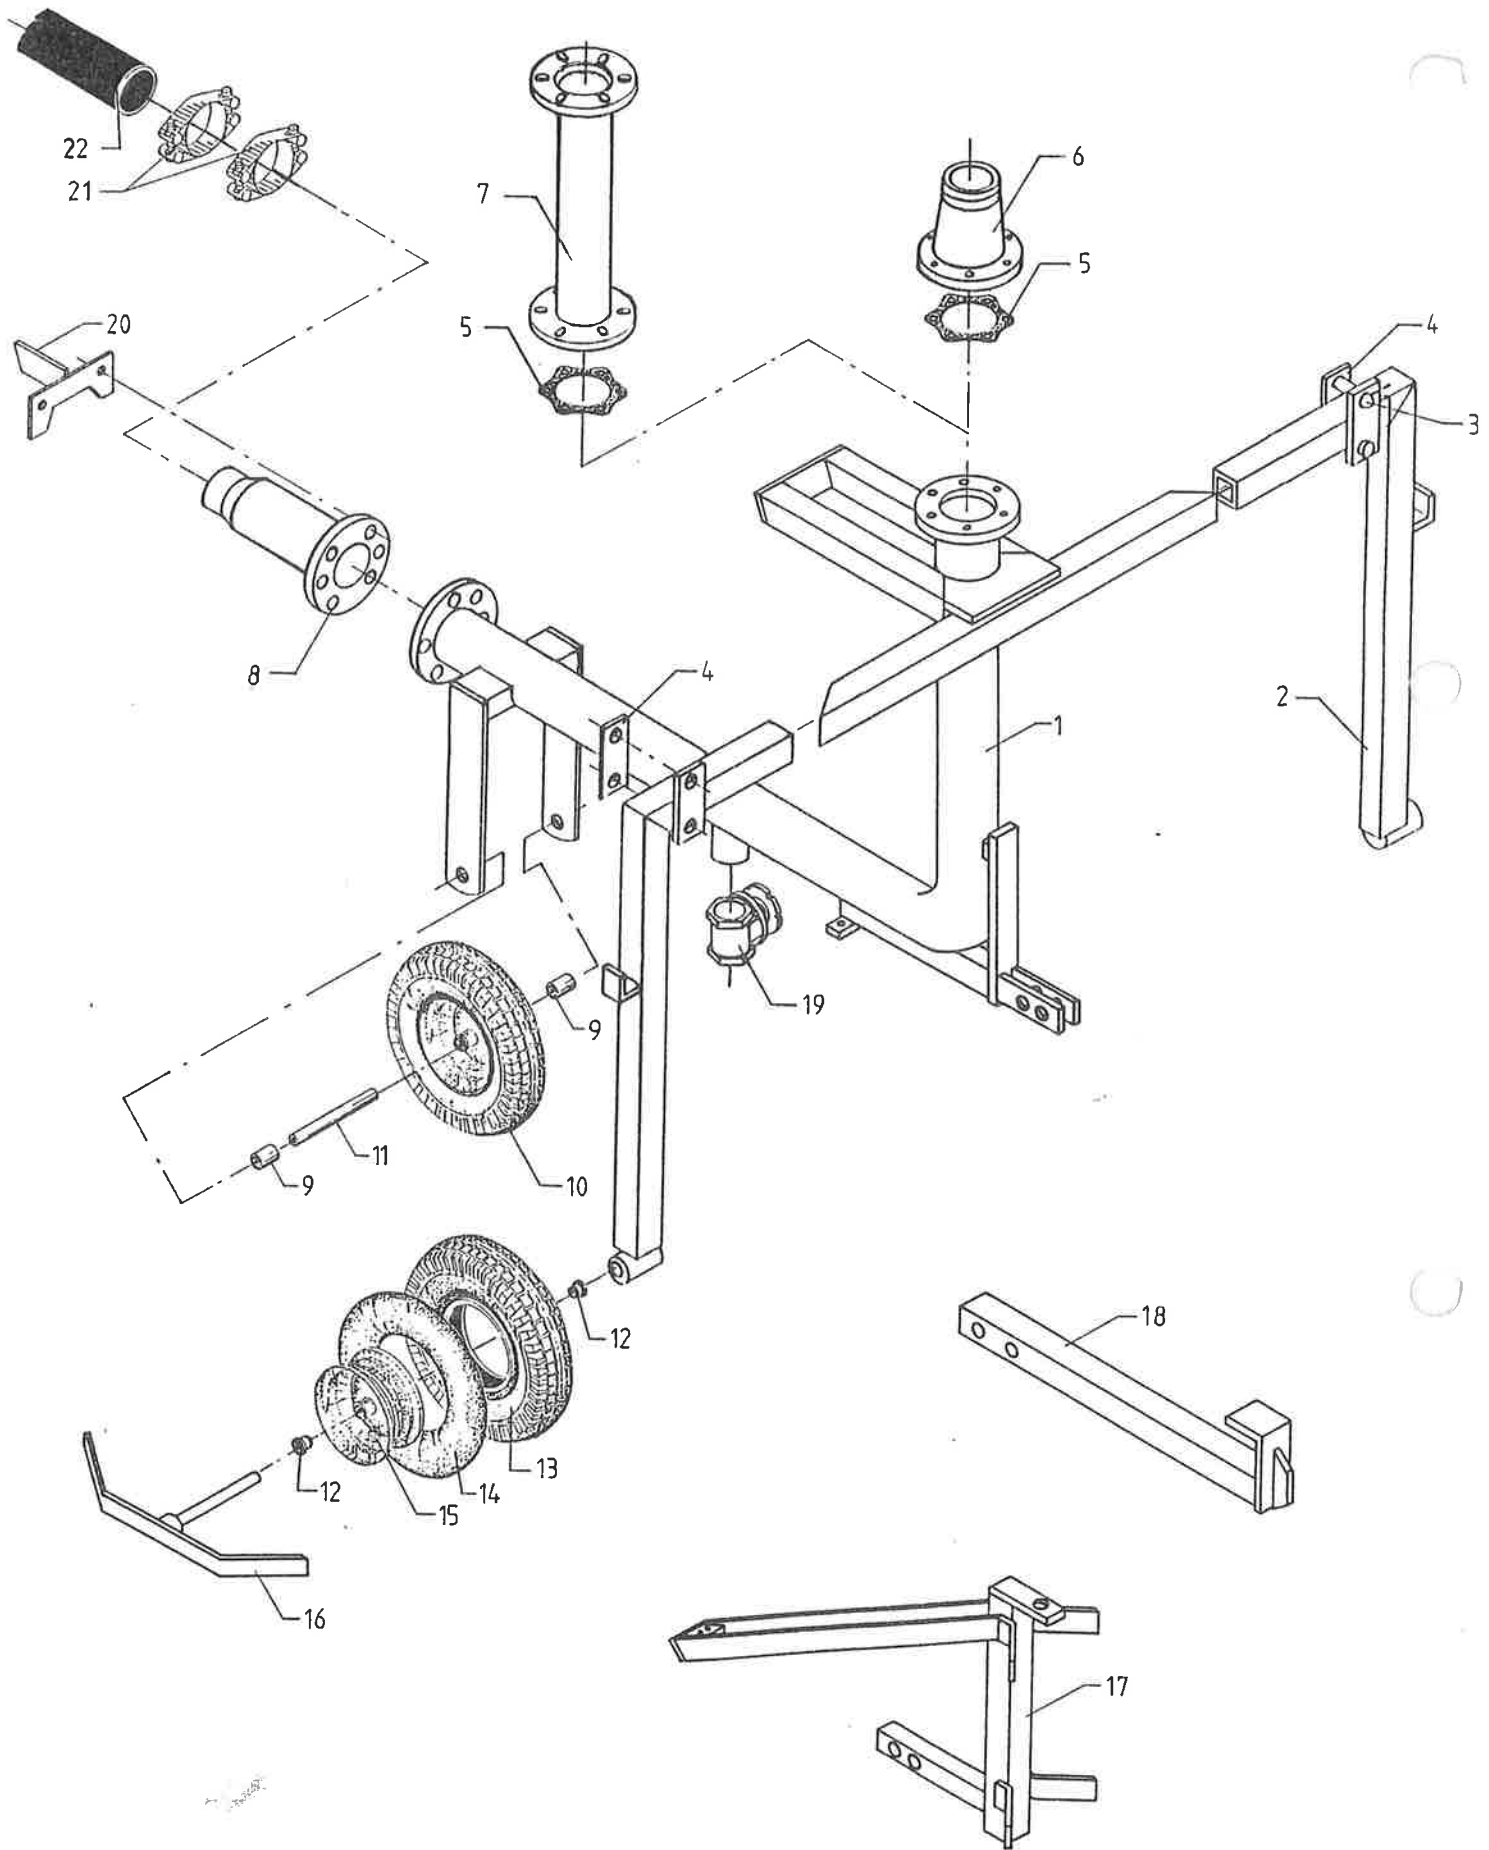

Pos.No.	Part.No.	Qty.	Betegnelse	Designation
1	70000600	1	KANONVOGNSKROP	GUN WAGON BODY
2	70000660	2	BEN	LEGS
3	00655270	2	GANTER SPÆNDMØTRIK	NUTS
4	70000619	2	SPÆNDPLADE	CLAMP PLATE
5	00631609	2	PAKNING	GASKET
6	70000393	1	OVERGANGSSTYKKE	ADAPTER
7	70000391	1	FORLÆNGERRØR	EXTENSION PIPE
8	61000670	1	SLANGESTUDS - 90 MM SLANGE	HOSE CONNECTION - 90 MM HOSE
	61000675	1	SLANGESTUDS - 100 MM SLANGE	HOSE CONNECTION - 100 MM HOSE
	61000680	1	SLANGESTUDS - 110 MM SLANGE	HOSE CONNECTION - 110 MM HOSE
9	70000629	2	AFSTANDSSTYKKE	DISTANCE PIPE
10	00830600	1	HJUL KOMPLET	WHEEL ASSY.
11	70000618	1	AKSEL	AXLE
12	00830408	2	NYLONBØSNING	NYLON BUSHING
13	00830606	2	DÆK	TYRE
14	00830604	2	SLANGE	INNER TUBE
15	00830602	2	FÆLG	RIM
16	70000680	2	AFVISERBØJLE	REJECTION BAR
17	72000600	1	TREPUNKTSOPHÆNG	SUSPENSION
18	70000392	1	UDTRÆKSKROG	EXTRACTION HOOK
19	00540418	1	SKYDEVENTIL	GATE VALVE
	00585817	1	SLUTMUFFE 2 1/2"	SCREW CAP 2 1/2"
20	26000687	1	STOPANSLAG	STOP
21	00900110	2	SPÆNDEBAND	CLAMP
22		1	PE-SPECIALSLANGE (OPGIV LÆNGDE)	PE-SPECIAL HOSE (STATE LENGTH)