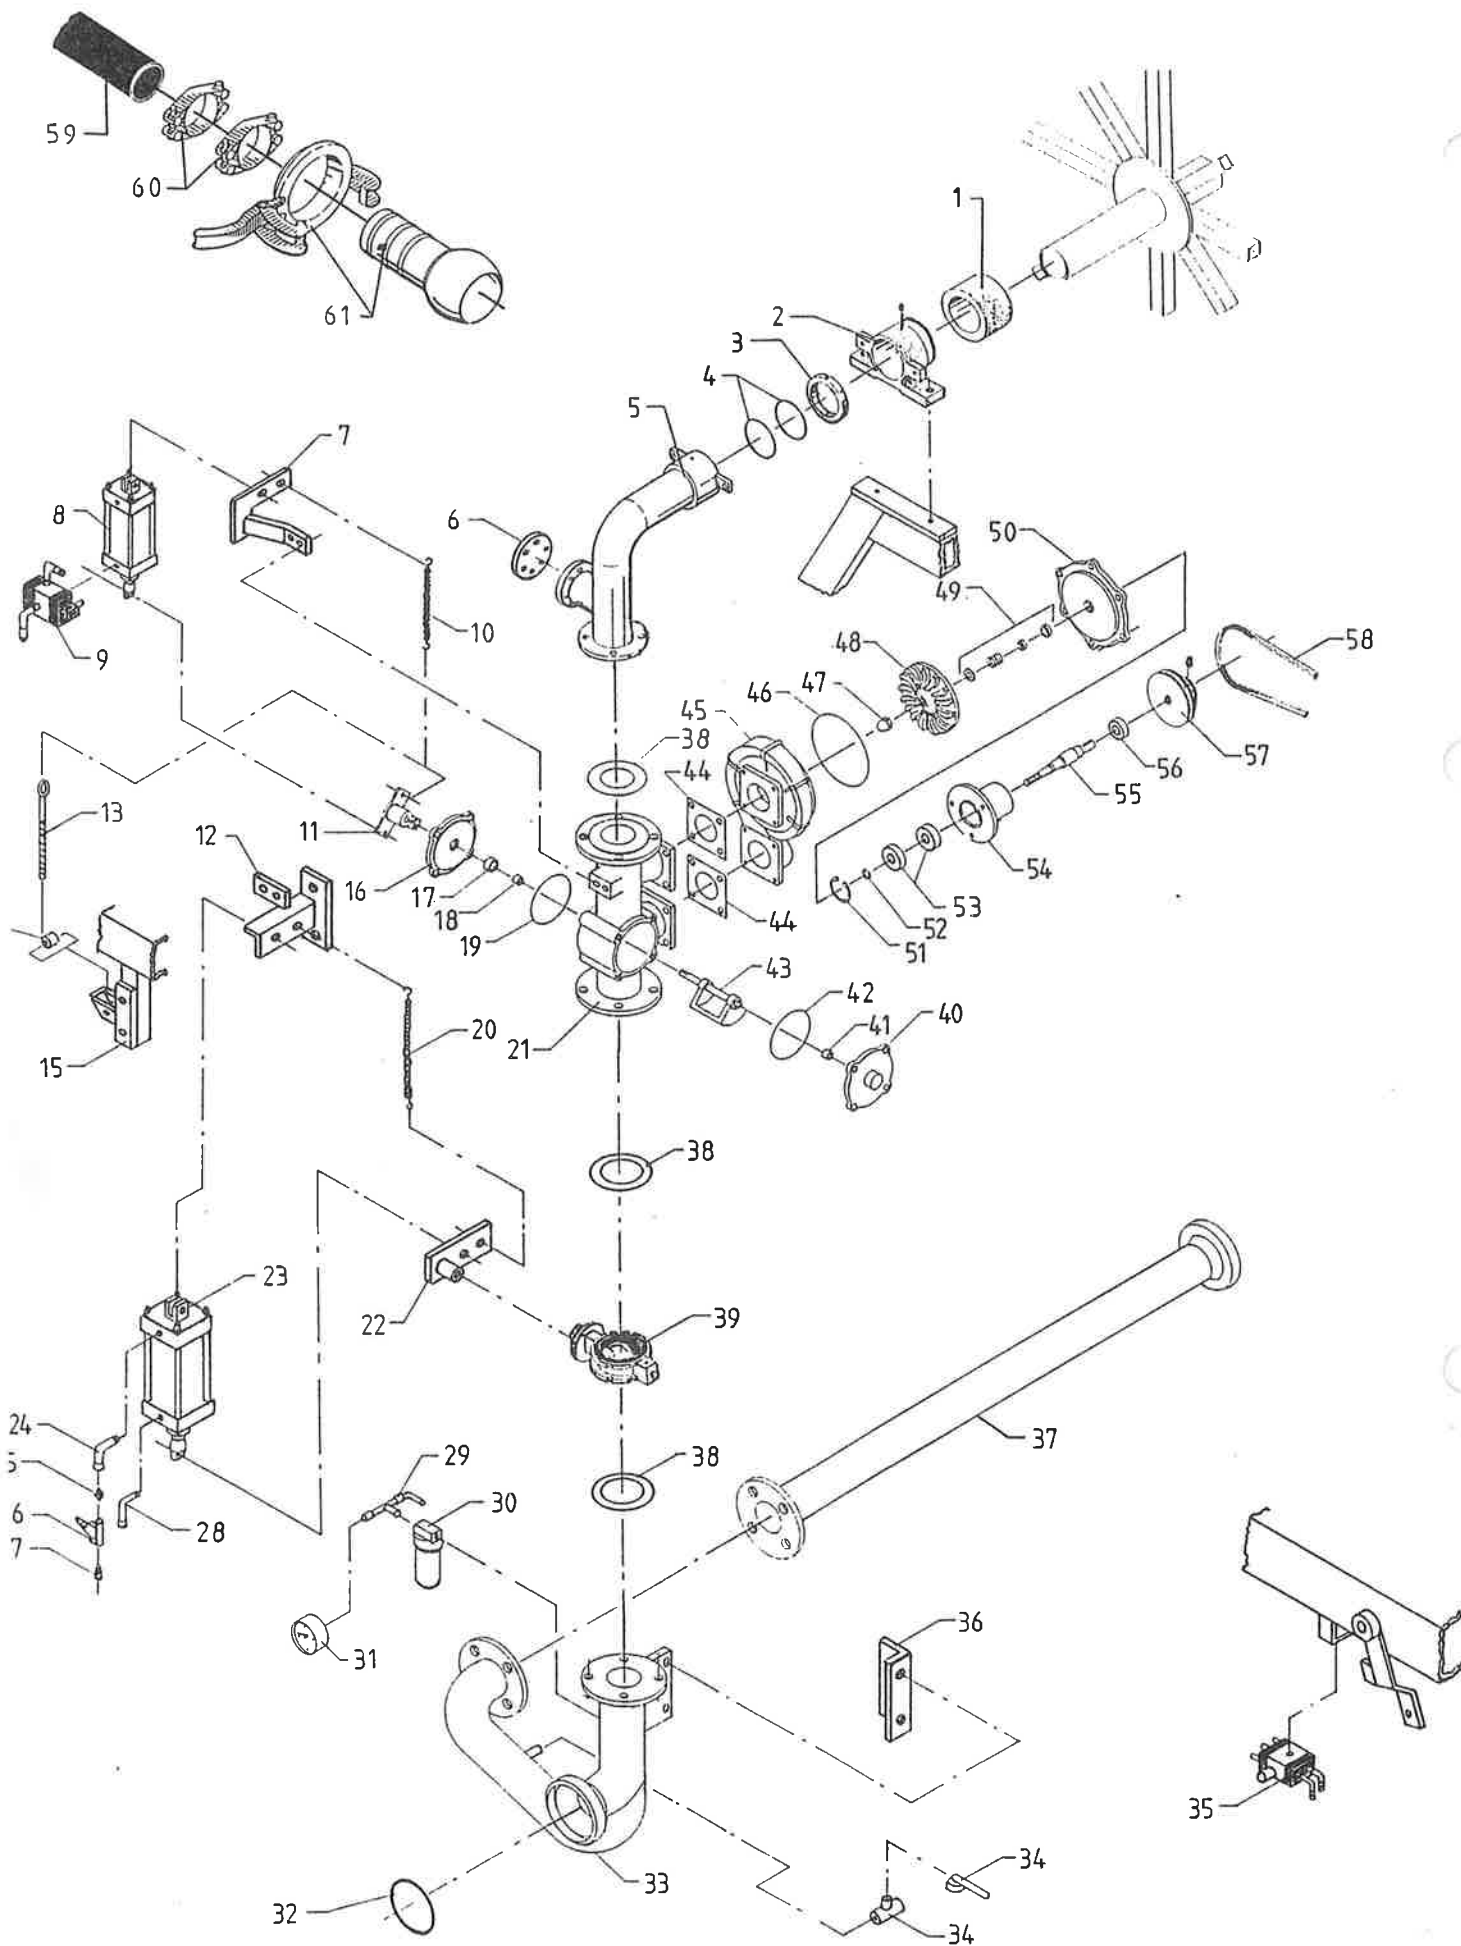

Pos.No.	Part.No.	Qty.	Betegnelsø	Designation
1	60000672	1	AFSTANDBØSNING	DISTANCE BUSHING
2	60000674	1	HØVEDLEJE	MAIN BEARING
3	60000671	1	STOPRING	STOP RING
4	00629100	2	O-RING	O-RING
5	40000600	1	INDGANGSRØR	INLET PIPE
6	26000671	1	BLÆNDFLANGE	BLIND CAP
7	50000660	1	KONSOL	BRACKET
8	00530052	1	CYLINDER	CYLINDER
	00532505	1	AFSTRYGERRING	SCRAPER
	00532151	1	GUMMISTEMPEL	RUBBER STAMP
	00631054	1	PAKNING	GASKET
9	00542248	1	MAGNET VENTIL	SOLENOID VALVE
10	00661326	1	TRÆKFJEDER	SPRING
11	50000610	1	HANDTAG	HANDLE
12	26000650	1	KONSOL	BRACKET
13	26000656	1	STOPWIRE	STOP WIRE
14	08000221	1	WIRERULLE	WIRE ROLLER
15	07000620	1	KONSOL	BRACKET
16	50000652	1	VENTILDÆKSEL	VALVE CAP
17	00630216	1	SIMMERING	SEAL
18	00538116	1	GLACIERBØSNING	BUSHING
19	00622140	1	O-RING	O-RING
20	00661330	1	TRÆKFJEDER	SPRING
21	50000651	1	VENTILHUS	VALVE BLOCK
22	26000660	1	HANDTAG	HANDLE
23	00530071	1	CYLINDER	CYLINDER
	00532171	1	GUMMISTEMPEL	RUBBER STAMP
	00631074	1	PAKNING	GASKET
	00532507	1	AFSTRYGERRING	SCRAPER
24	00591302	1	VINKEL	ELBOW
25	00593202	1	BRYAGNIPPEL	HEXAGON NIPPLE
26	00543101	1	DRØVLEVENTIL	THROTTLE VALVE
27	00593301	1	UNION	JOINT
28	00591702	1	VINKEL	ELBOW
29	00594402	1	T-STYKKE	T-PIECE
30	00545050	1	5" FILTER	5" FILTER
31	00949570	1	MANOMETER	MANOMETER
32	00629311	2	O-RING	O-RING
33	40000610	1	INDGANGSRØR	INLET PIPE
34	00540105	1	KUGLEHANE	BALL VALVE
35	00542238	1	SWITCHVENTIL	SWITCH VALVE
	00542151	1	PAKNING	GASKET
36	40000631	1	BESLAG	BRACKET
37	40000620	1	LANG FØDERØR	LONG FEEDING PIPE
38	00631100	3	PAKNING	GASKET
39	00544111	1	BUTTERFLYVENTIL	BUTTERFLY VALVE
40	50000653	1	VENTILDÆKSEL	VALVE CAP
41	00538116	1	GLACIER BØSNING	BUSHING
42	00622140	1	O-RING	O-RING
43	50000656	1	SPJÆLD	GATE
44	00631008	1	PAKNING	GASKET
44	00631100	1	PAKNING	GASKET
45	50000630	1	TURBINE	TURBINE
46	00622190	1	O-RING	O-RING
47	00650305	1	TOPMØTRIK	NUT
48	50000633	1	SKOVLHJUL	RUNNER
49	00630014	1	AKSELTÆTNING	MECHANICAL SEAL
50	50000632	1	TURBINEDÆKSEL	TURBINE FACE PLATE
51	00701062	1	LASERING	SNAP RING
52	00700025	1	LASERING	SNAP RING
53	00847025	2	KUGLELEJE	BALL BEARING
54	50000634	1	LEJEHUS	BEARING HOUSING
55	50000635	1	TURBINEAKSEL	TURBINE AXLE
56	00846025	1	KUGLELEJE	BALL BEARING
57	20000014	1	TRAPPEREMSKIVE	TRIPLE PULLEY
58	00800042	1	KILEREM	V-BELT
59	906032	1	FØDESLANGE	FEED HOSE
60	900110	2	SPÆNDEBAND	CLIPS
61	921231	1	SLANGESTUDS MED HAGER	HOSE CONNECTION WITH HOOKS