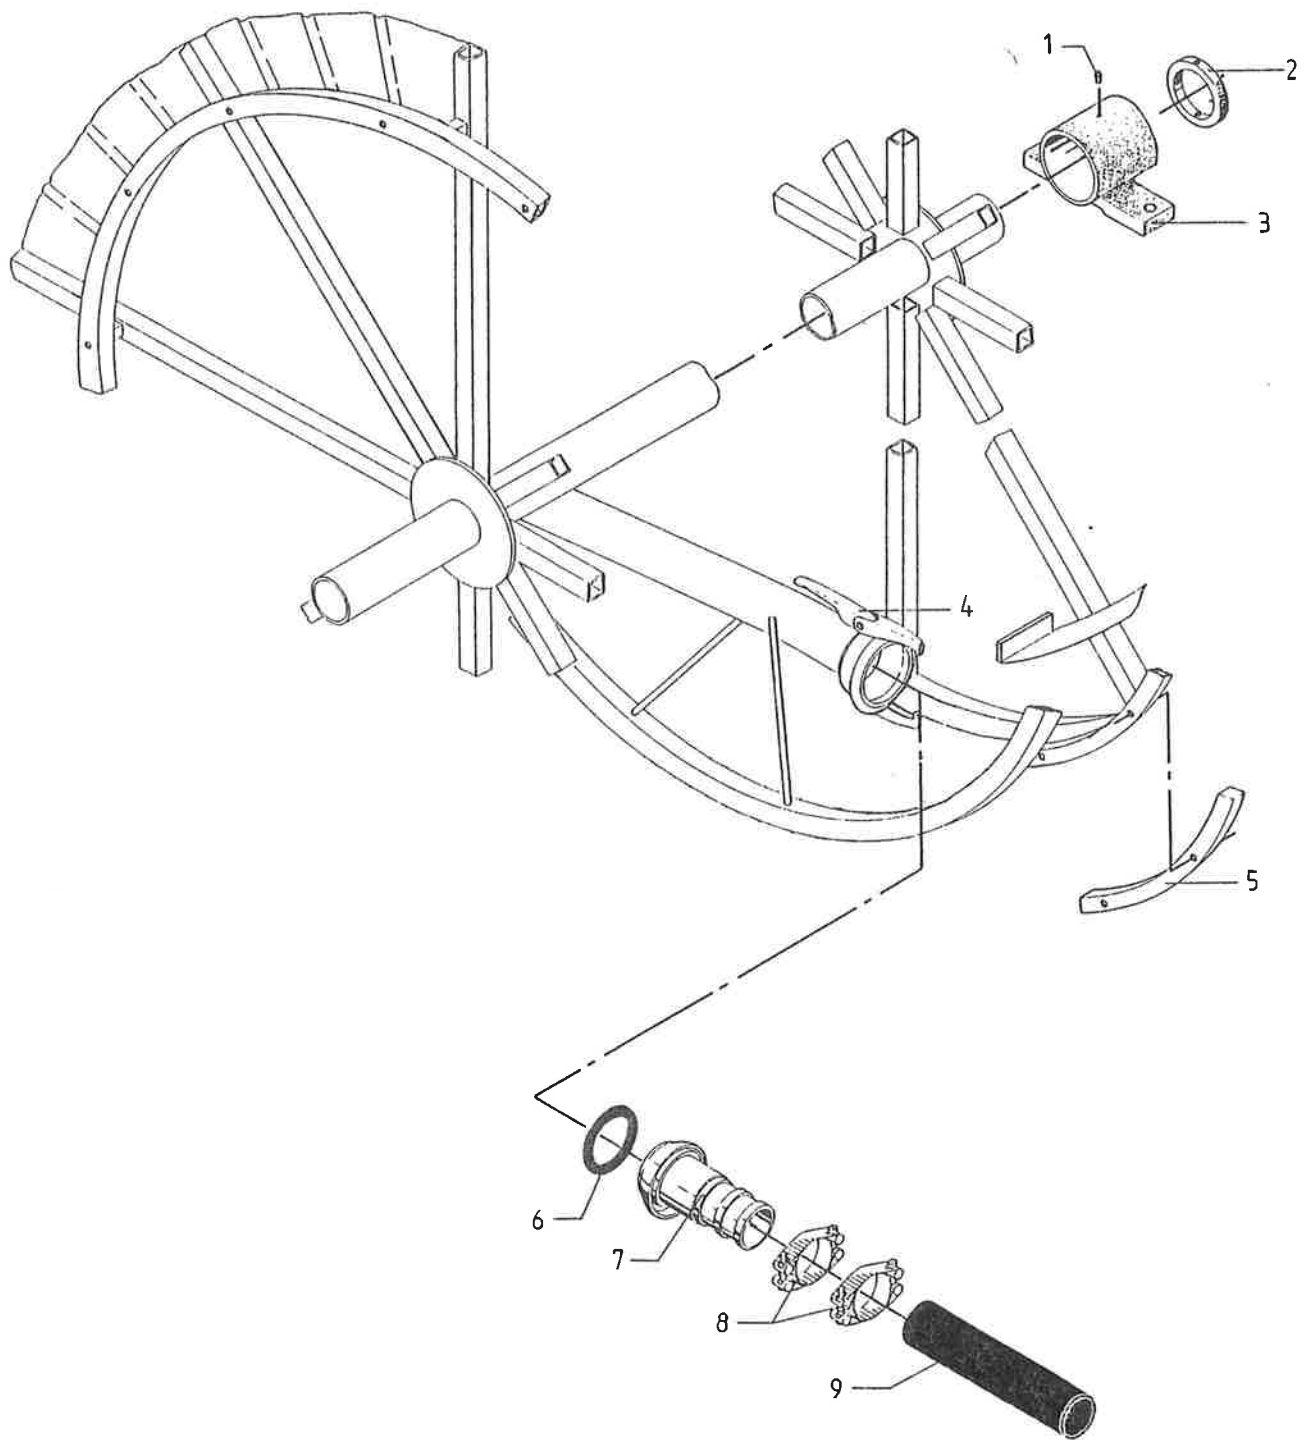

Pos.No.	Part.No.	Qty.	Betegnelse	Designation
1	00645006	1	SMØRENIPPEL	GREASE NIPPLE
2	60000671	1	STOPRING	STOP RING
3	60000675	1	HOVEDLEJE	MAIN BEARING
4	00920897	1	KOBLING - KARDAN	COUPLING
5	60000499	1	SLANGEBÆRING	HOSE SUPPORTER
6	00629211	1	O-RING	O-RING
7	61000271	1	SLANGESTUDS, Ø 90 MM	HOSE CONNECTION, Ø 90 MM
7	61000276	1	SLANGESTUDS, Ø 100 MM	HOSE CONNECTION, Ø 100 MM
7	61000280	1	SLANGESTUDS, Ø 110 MM	HOSE CONNECTION, Ø 110 MM
8	00900090	1	SPÆNDEBAND, Ø 90 MM	CLIP, Ø 90 MM
8	00900100	1	SPÆNDEBAND, Ø 100 MM	CLIP, Ø 100 MM
8	00900110	1	SPÆNDEBAND, Ø 110 MM	CLIP, Ø 110 MM
9		1	PE-SPECIALSLANGE *	PE-SPECIAL HOSE *
			* VENLIGST OPGIV DIMENSION OG LÆNGDE	* PLEASE STATE DIMENSION AND LENGTH