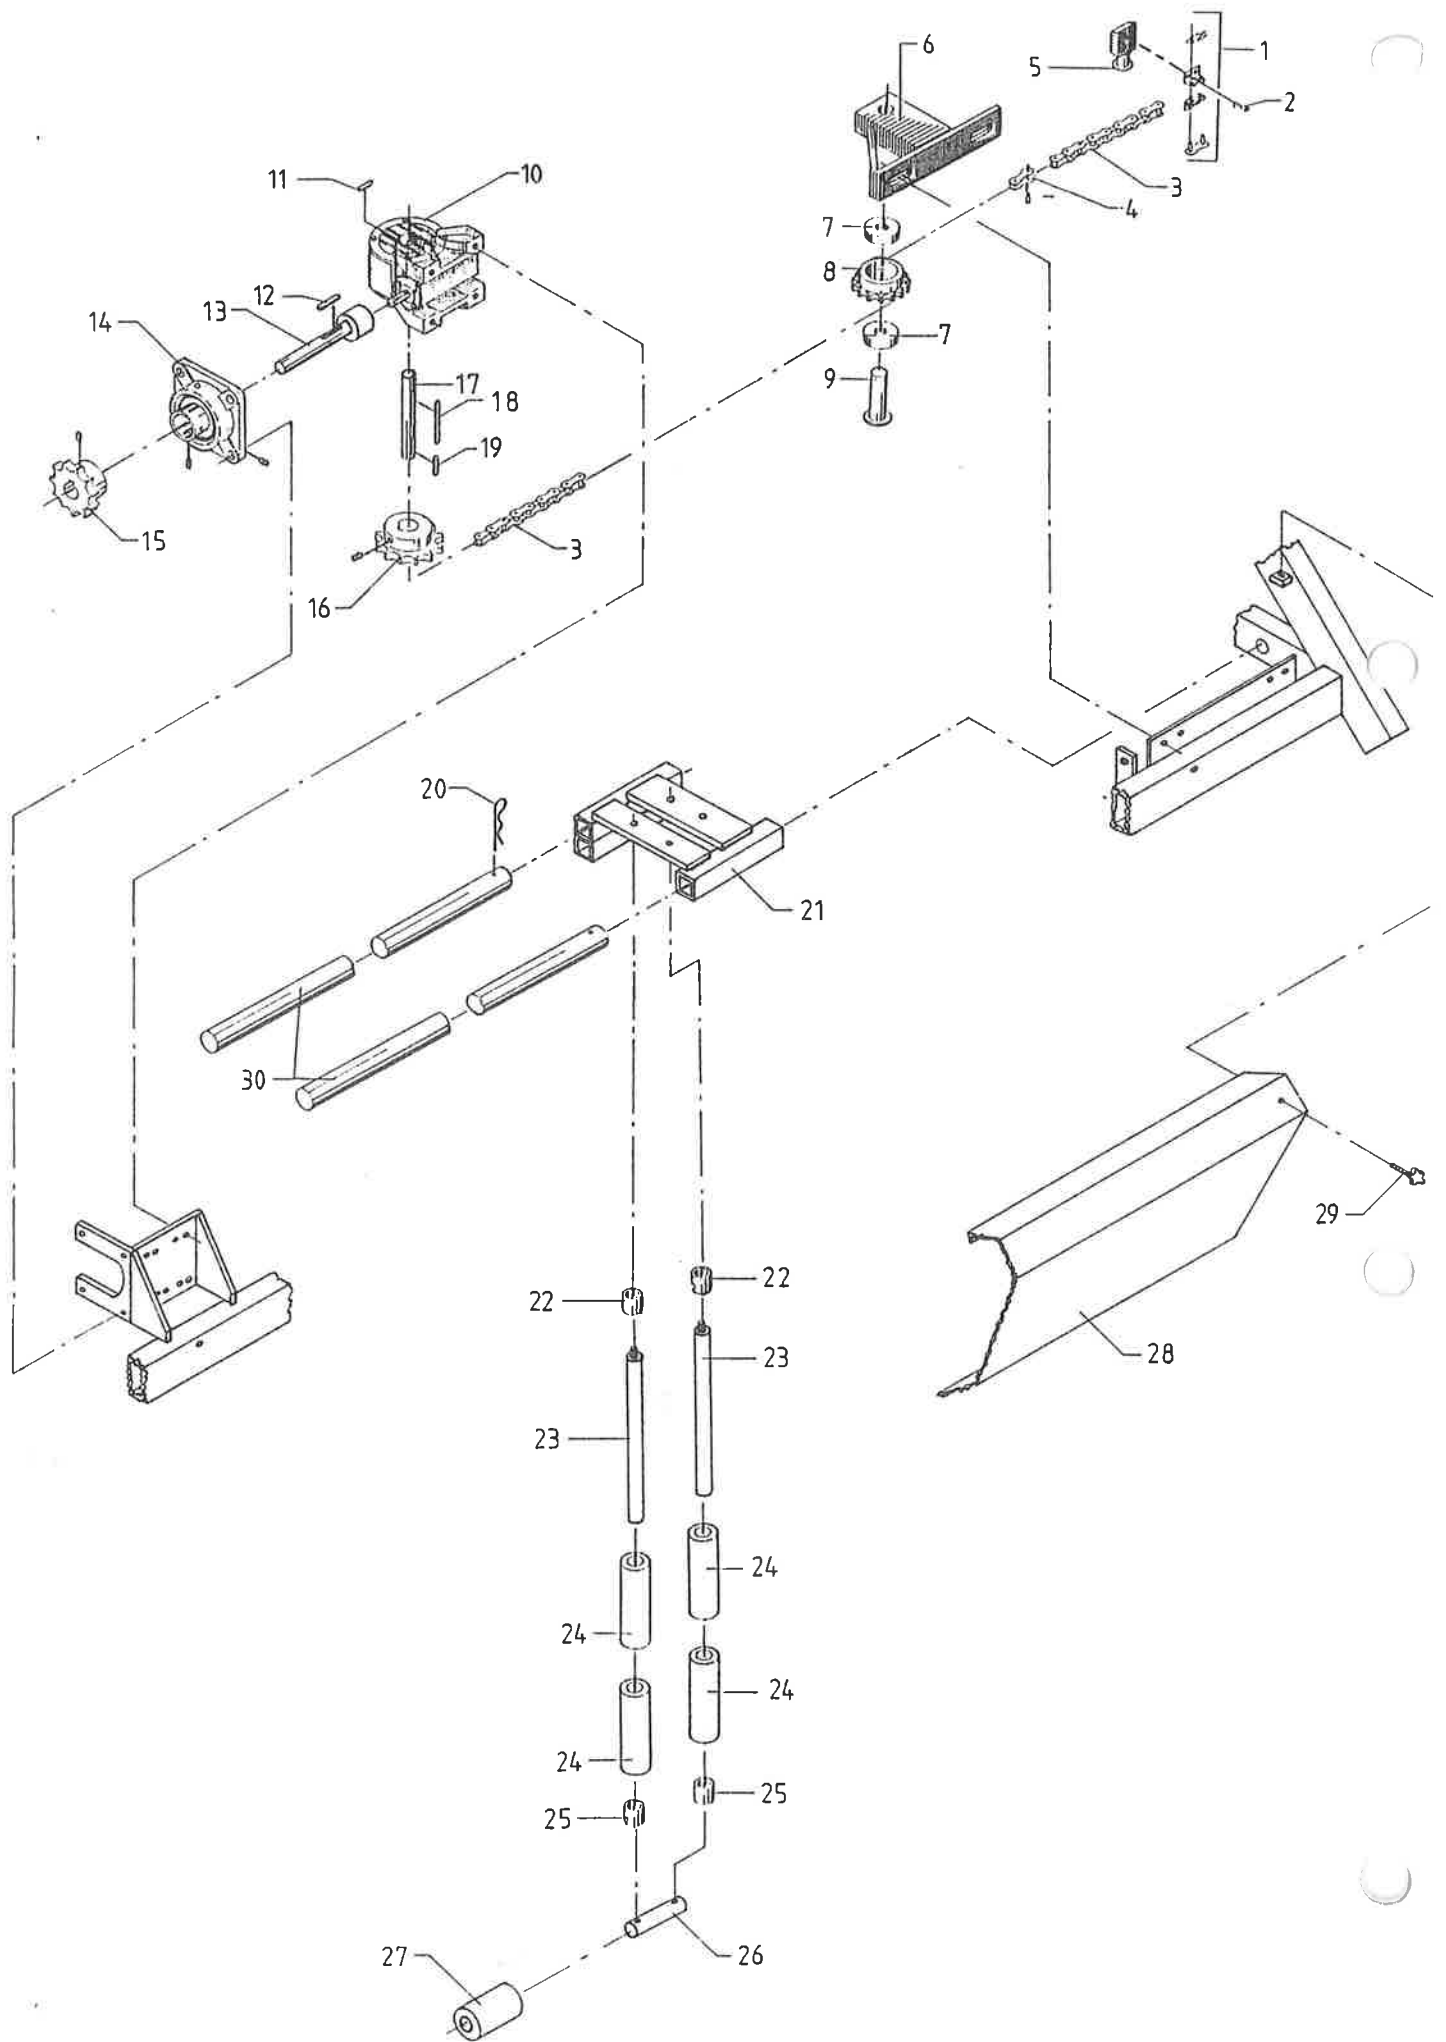

Side 8

Pos.No.	Part.No.	Qty.	Betegnelse	Designation
1	00790531	1	LAPPELED	STRAIGHT DRIVING LINK
2	00650030	4	UNBRACOSKRUE	ALLEN SCREW
3	31000673	1	KÆDE	CHAIN
4	00790512	1	FORKRØBBET SAMLELED	BENT JOINT LINK
5	31000620	1	MEDBRINGERTAP	DRIVING STUD
6	31000610	1	VENDEKONSOL	TURNING BRACKET
7	00845030	2	KUGLELEJE	BALL BEARING
8	00791040	1	KÆDEHJUL	CHAIN WHEEL
9	31000630	1	AKSEL	AXLE
10	00821071	1	SNEKKEGEAR	WORM REDUCTION GEAR
11	00651806	1	UNBRAKOSKRUE	ALLEN SCREW
12	00641740	1	FEDER	KEY
13	31000668	1	INDGANGSAKSEL	INLET AXLE
14	00841030	1	FLANGELEJE	FLANGED BEARING
15	00791121	1	KÆDEHJUL - 90 MM SLANGE	CHAIN WHEEL - 90 MM HOSE
	00791136	1	KÆDEHJUL - 100 MM SLANGE	CHAIN WHEEL - 100 MM HOSE
	00791137	1	KÆDEHJUL - 110 MM SLANGE	CHAIN WHEEL - 110 MM HOSE
16	00791055	1	KÆDEHJUL	CHAIN WHEEL
17	31000669	1	UDGANGSAKSEL	OUTLET AXLE
18	00641760	1	FEDER	KEY
19	00641725	1	FEDER	KEY
20	00642370	2	HARNALESPLIT	SPLIT
21	31000600	1	SLÆDE	SLIDING BRACKET
22	31000658	2	AFSTANDBØSNING	DISTANCE BUSHING
23	31000653	2	LODRET AKSEL	VERTICAL AXLE
24	31000255	4	STYRERULLE	STEERING ROLLER
25	31000659	2	AFSTANDBØSNING	DISTANCE BUSHING
26	31000654	1	AKSEL	AXLE
27	00001455	1	BUNDRULLE	BOTTOM ROLLER
28	90000611	1	SKÆRM	SCREEN
29	00681116	4	BAKELITGREB	BAKELITE HANDLE
30	31000651	2	AKSEL FOR SLÆDE	AXLE FOR SLIDING BRACKET