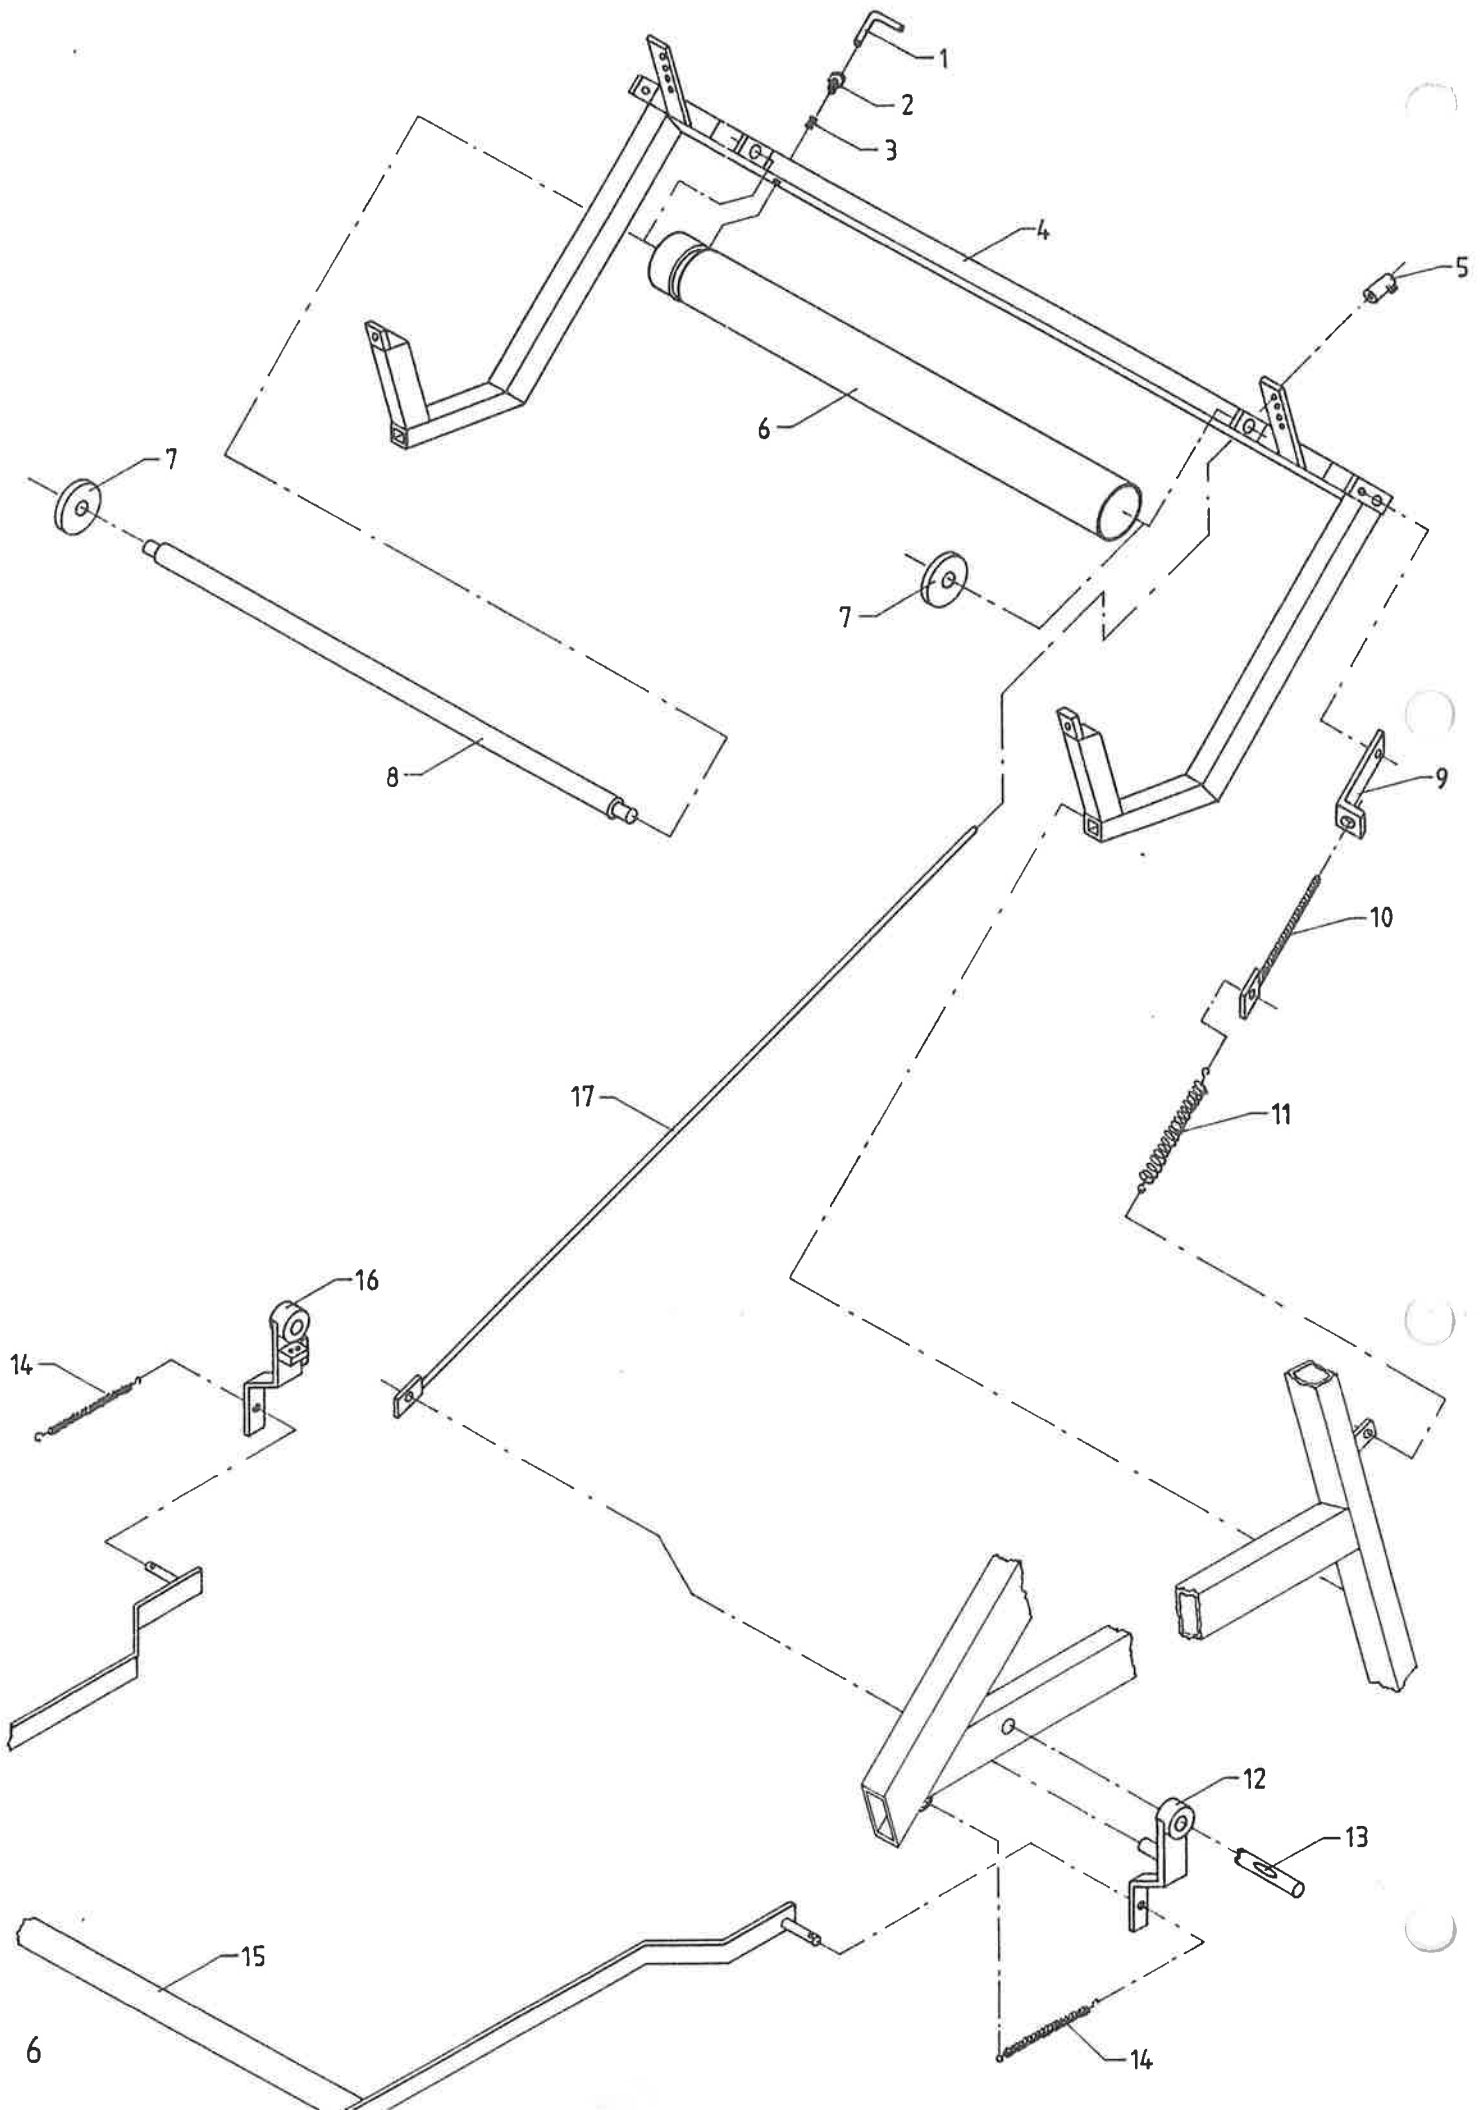

Side 6

Pos.No.	Part.No.	Qty.	Betegnels	Designation
1	26000644	1	LASETAP	LOCK PIN
2	26000658	1	STYR FOR LASETAP	CONTROL FOR LOCK PIN
3	00662152	1	FJEDER FOR LASETAP	SPRING FOR LOCK PIN
4	26000610	1	MØDHOLDSBØJLE	SAFETY BAR
5	26000655	2	STOP BØSNING	STOP BUSHING
6	26000641	1	GUMMIRULLE	RUBBER ROLLER
7	26000643	2	PROP FOR RULLE	PLUG FOR ROLLER
8	26000642	1	AKSEL FOR GUMMIRULLE	AXLE
9	26000690	1	FJEDERSTRAMMER	SPRING TIGHTENER
10	26000680	1	STRAMMESPINDEL	SPINDLE
11	00661628	2	TRÆKFJEDER	SPRING
12	26000630	1	STOPARM	STOP ARM
13	00641840	3	FEDER	KEY
14	00661328	2	TRÆKFJEDER	SPRING
15	26000600	1	STOPBØJLE	STOP BAR
16	26000620	1	STOPARM	STOP ARM
17	26000640	1	NØDSTOPSTANG	EMERGENCY STOP BAR