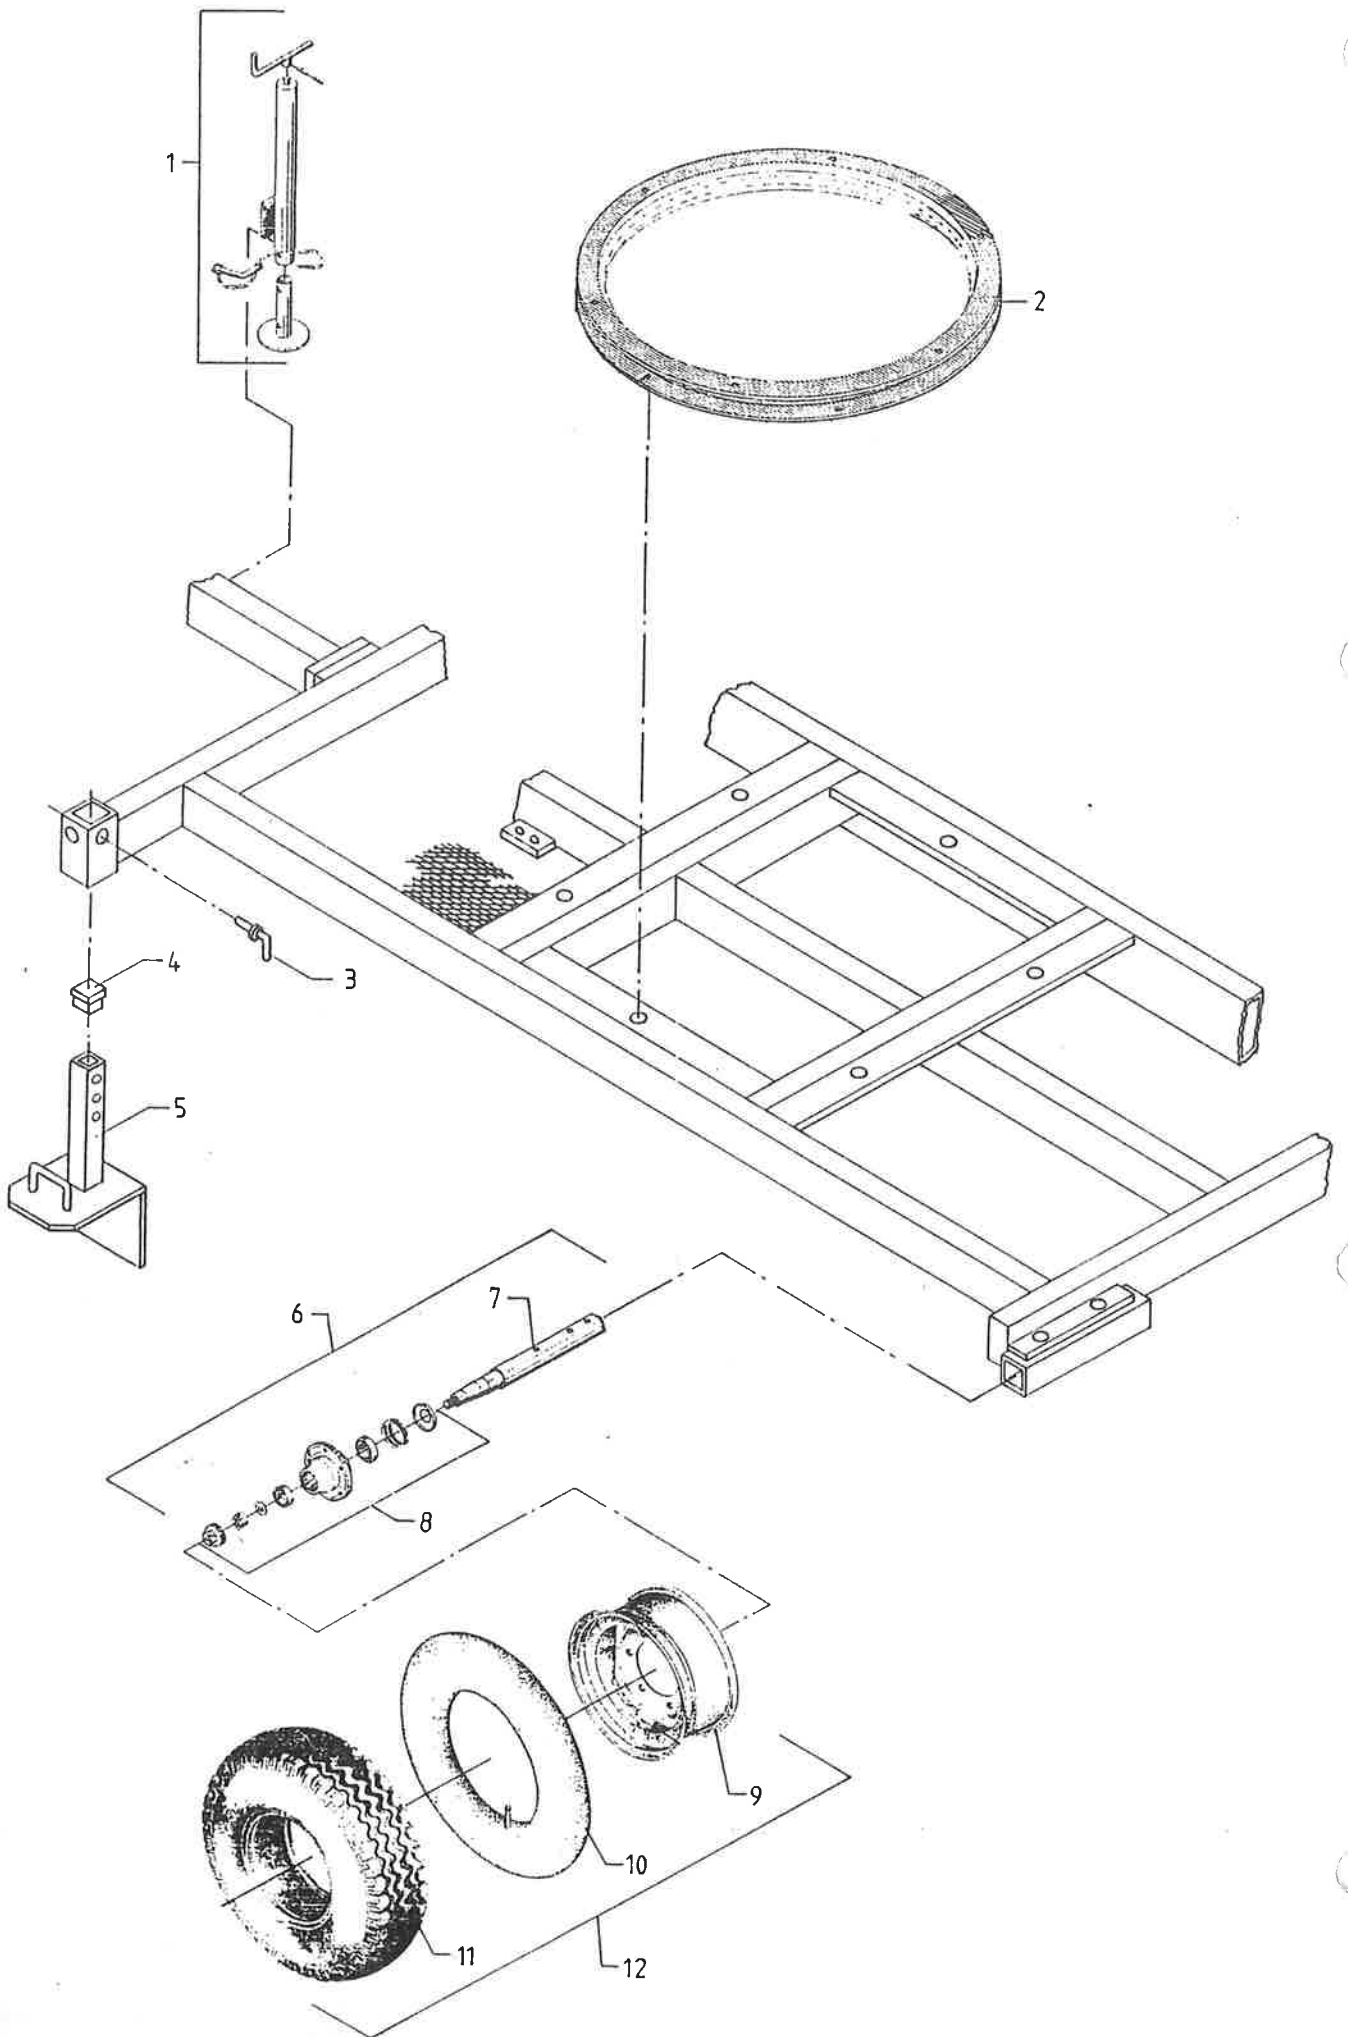

LEVERINGSDATO / DATE OF DELIVERY _____

STEL NR. / Ferial NO. _____

FORHANDLER / DEALER:

**A
S** BORDING
MASKINFABRIK

BORDING KIRKEBY
7441 BORDING
TLF. 06 - 86 12 88
DANMARK
TELEX 60214

Side 2

Pos.No.	Part.No.	Qty.	Betegnelse	Designation
1	00827701	1	DONKRAFT	JACK
2	05000699	1	DREJEKRANS	TURNING DISC
3	00502220	2	NAGLE	SPIKE
4	00684180	2	DUPSKO - FIRKANT	CAP
5	04000620	2	STØTTEBEN	SUPPORTING LEGS
6	00837555	2	HJULAKSEL KOMPLET	WHEEL AXLE, ASSY.
7	04000689	2	HJULAKSEL	WHEEL AXLE
8	00837554	2	NAV	HUB
9	00833912	2	FÆLG	RIM
10	00833940	2	SLANGE	INNER TUBE
11	00833980	2	DÆK	TYRE
12	00833900	2	HJUL KOMPLET	WHEEL ASSY.