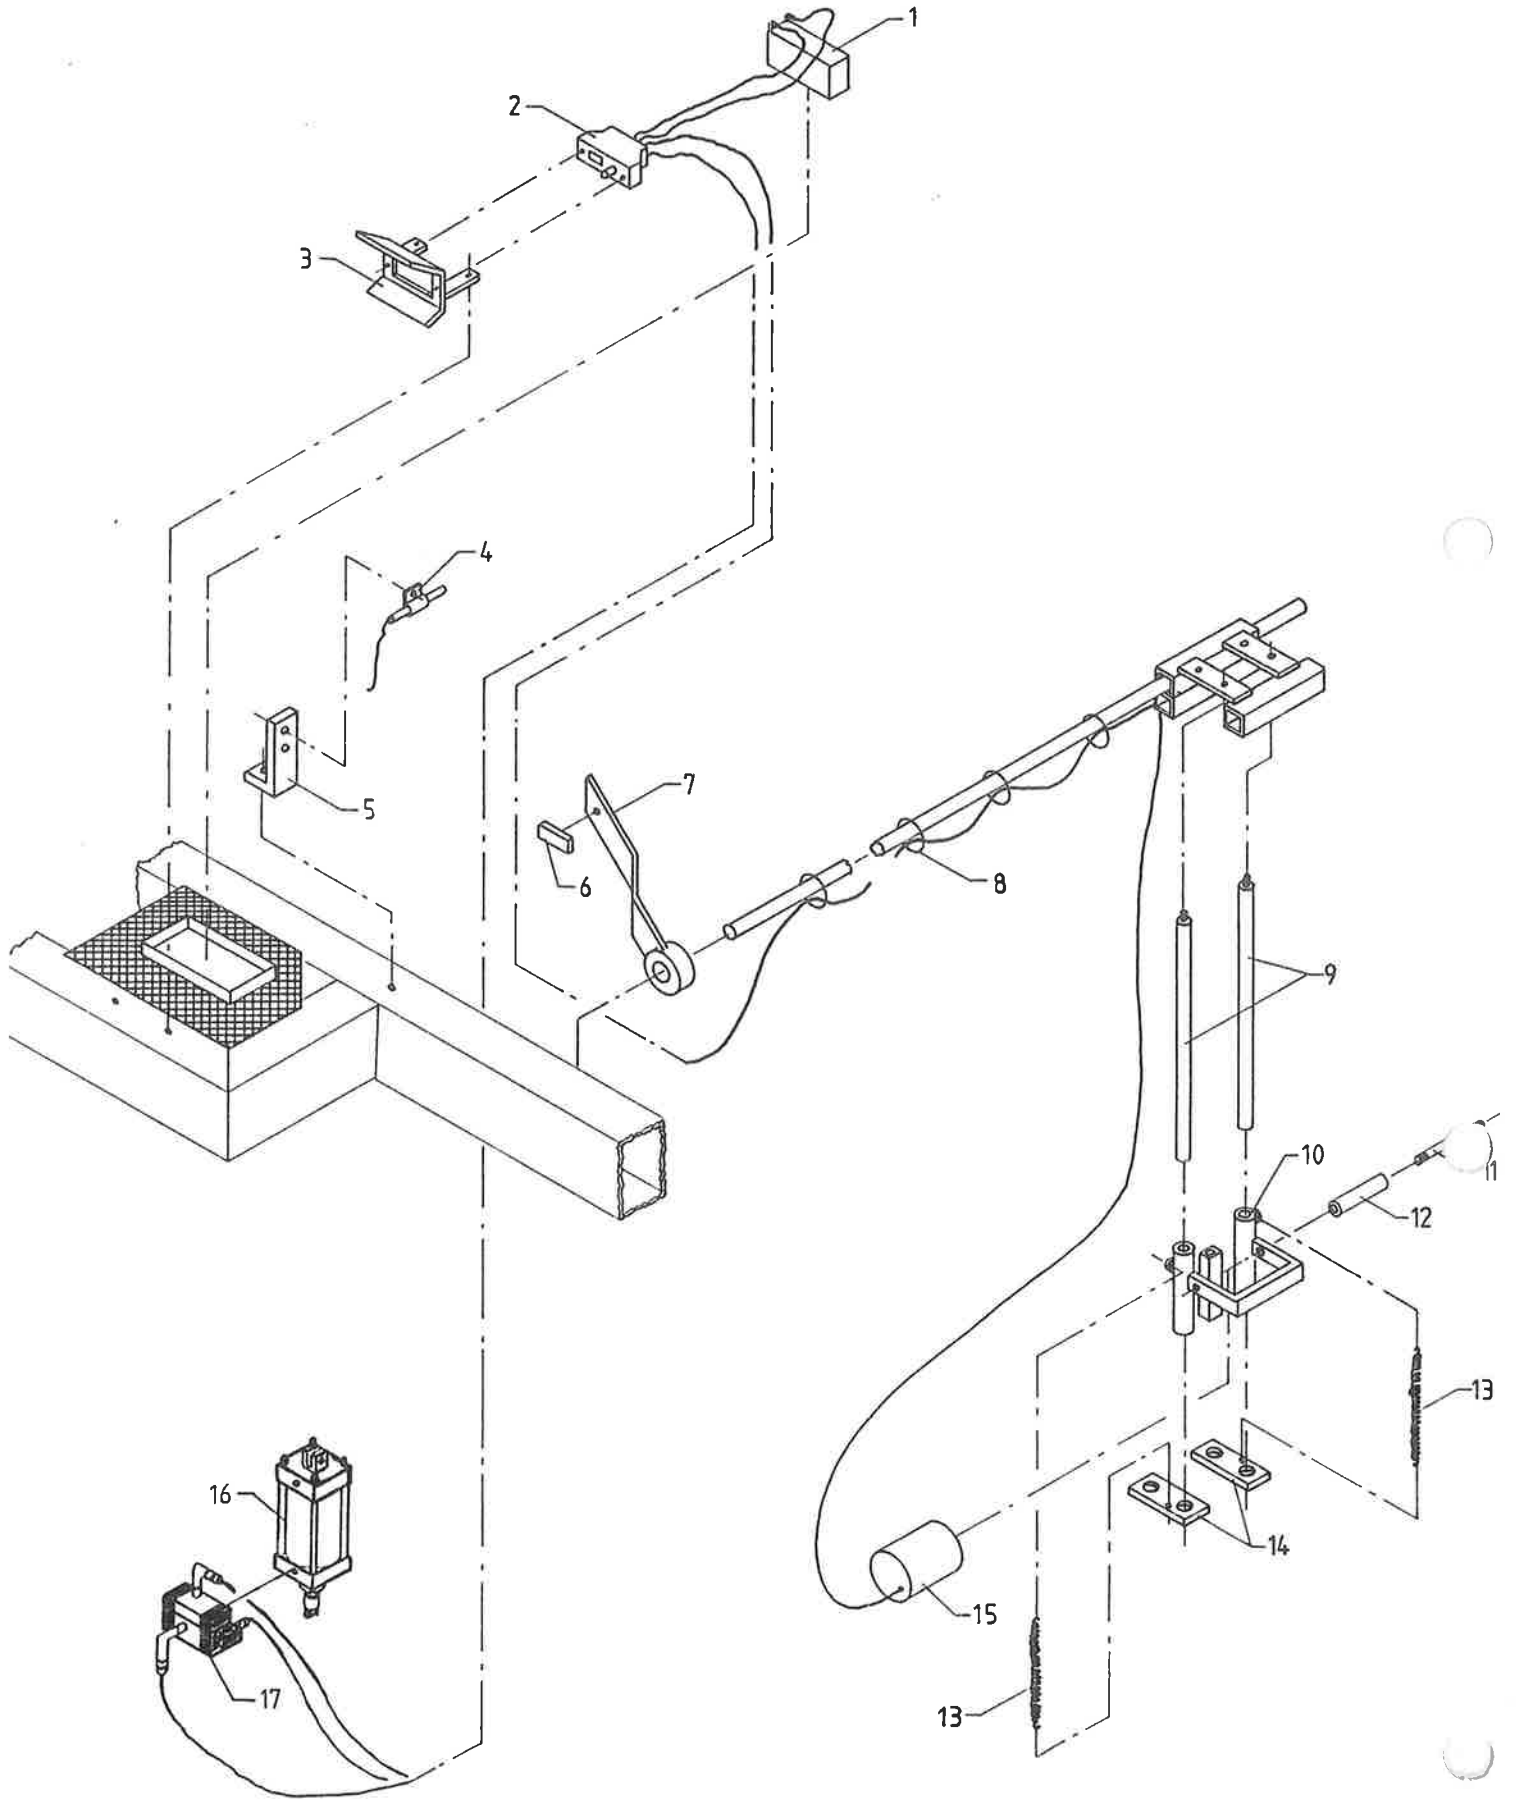

Side 10

Pos.No.	Part.No.	Qty.	Betegnelse	Designation
1	00521785	1	BATTERI	BATTERY
2	00520020	1	KONSTANTREGN	CONSTANT RAIN
3	90000620	1	SKÆRM	SCREEN
4	00111231	1	KABELBØJLE	TOGGLE
5	26000654	1	ARM FOR RITRØR	ARM FOR SENSOR
6	25000253	1	NYLONKLODS	NYLON BLOCK
7	26000686	1	ARM	ARM
8	25000252	5	KABELRING	CABLE RING
9	31000652	2	LODRET AKSEL	VERTICAL AXLE
10	31000640	1	BESLAG	BRACKET
11	25000251	1	AKSEL - MALERULLE	AXLE - MEASURE ROLLER
12	25000250	1	BØSNING - MALERULLE	BUSHING - MEASURE ROLLER
13	00661117	2	TRÆKFJEDER	SPRING
14	31000671	2	AFSTANDSSTYKKE	DISTANCE PIECE
15	25000297	1	MALERULLE	MEASURE ROLLER
16	00530051	1	CYLINDER	CYLINDER
	00532151	1	GUMMISTEMPEL	RUBBER STAMP
	00631054	1	PAKNING	GASKET
	00532505	1	AFSTRYGERRING	SCRAPER
17	00542248	1	MAGNET-VENTIL	SOLENOID VALVE

630018
16x22x4
forning