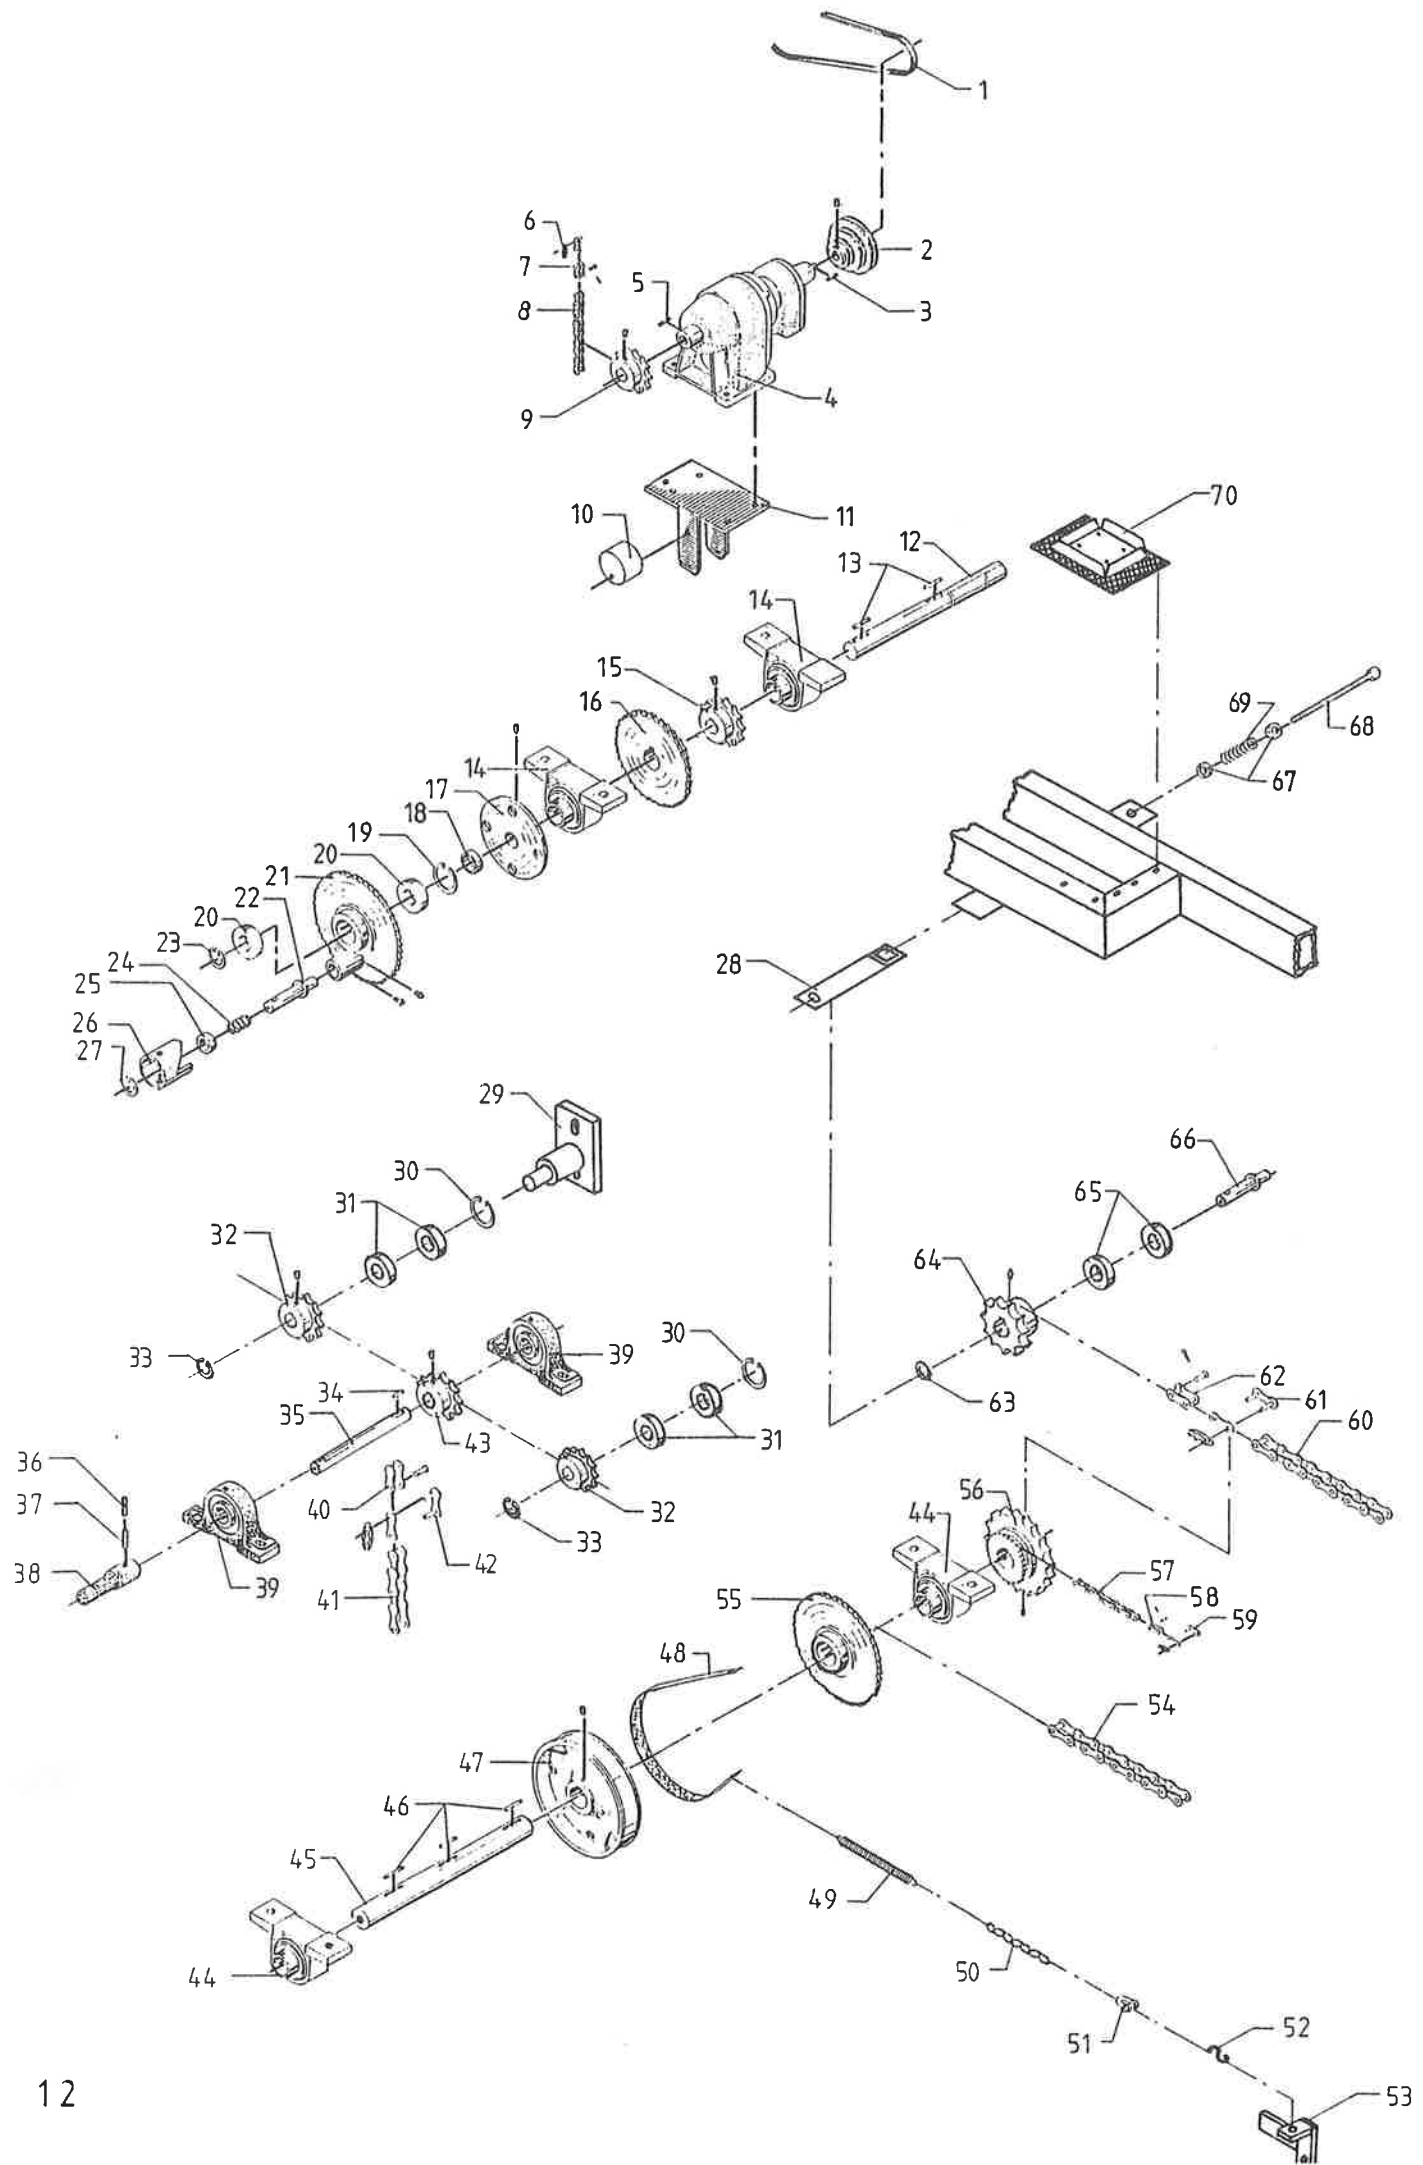

Pos.No.	Part.No.	Qty.	Betegnelse	Designation
1	00800042	1	KILEREM	V-BELT
2	20000016	1	TRAPPEREMSKIVE	TRIPLE PULLEY
3	00641525	1	FEDER	KEY
4	00821170	1	TANDHJULSGEAR	GEAR
5	00641860	1	FEDER	KEY
6	00790513	1	LIGE SAMLELED	STRAIGHT JOINT LINK
7	00790514	1	FORKRØBBET SAMLELED	BENT JOINT LINK
8	18000655	1	KÆDE	CHAIN
9	00791038	1	KÆDEHJUL	CHAIN WHEEL
10	18000676	1	EXENTRIK	ECCENTRIC
11	08000620	1	GEARKONSOL	GEAR CONSOLE
12	18000681	1	MELLEMAKSEL	AXLE
13	00641840	1	FEDER	KEY
13A	00641885	1	FEDER	KEY
14	00842040	2	STALEJE	PLUMMER BLOCK
15	00791098	1	KÆDEHJUL	CHAIN WHEEL
16	00791101	1	KÆDEHJUL	CHAIN WHEEL
17	18000036	1	KOBLINGSPLADE	CLUTCH DISK
18	18000685	1	AFSTANDSRING	DISTANCE RING
19	00701068	1	LASERING	SNAP RING
20	00845040	2	KUGLELEJE	BALL BEARING
21	18000021	1	KOBLINGSHJUL	CHAIN WHEEL WITH CLUTCH
22	18000006	1	KOBLINGSTAP	CLUTCH PIN
23	00700040	1	LASERING	SNAP RING
24	00662252	1	TRYKFJEDER	SPRING
25	18000005	1	STYREBØSNING	PILOT BUSHING
26	18000002	1	UDRYKKERBØSNING	DISENGAGING BUSHING
27	00701035	1	LASERING	SNAP RING
28	18000650	1	STRAMMEARM	TIGHTENER ARM
29	18000610	1	STRAMMEKONSOL	TIGHTENER BRACKET
30	00701055	2	LASERING	SNAP RING
31	00845030	4	KUGLELEJE	BALL BEARING
32	00791097	2	KÆDEHJUL	CHAIN WHEEL
33	00700030	2	LASERING	SNAP RING
34	00641735	1	FEDER	KEY
35	18000671	1	PTO AKSEL	PTO SHAFT
36	00642080	1	SPÆNDSTIFT	PIPE SPLIT
37	00642085	1	SPÆNDSTIFT	PIPE SPLIT
38	00501325	1	PTO MANGENOT	SPLINED SHAFT FOR PTO
39	00842030	1	STALEJE	PLUMMER BLOCK
40	00790612	1	FORKRØBBET SAMLELED	BENT JOINT LINK
41	18000651	1	KÆDE	CHAIN
42	00790611	1	LIGE SAMLELED	STRAIGHT JOINT LINK
43	00791099	1	KÆDEHJUL	CHAIN WHEEL
44	00842050	1	STALEJE	PLUMMER BLOCK
45	18000679	1	HOVEDAKSEL	MAIN AXLE
46	00641950	?	FEDER	KEY
46	00641999	?	FEDER	KEY
47	18000692	1	BREMSETROMLE	BRAKE DRUM
48	18000419	1	BREMSEBAND	BRAKE BAND
49	00661315	1	TRÆKFJEDER	SPRING
50	00648025	1	ELEKTROKÆDE	CHAIN
51	00643206	1	SJÆKEL	SHACKLE
52	00648030	1	SAMLELED	JOINT LINK
53	18000640	1	BREMSEHANDTAG	BRAKE HANDLE
54	18000653	1	MELLEMKÆDE	CHAIN
55	00791100	1	KÆDEHJUL	CHAIN WHEEL
56	00791120	1	KÆDEHJUL	CHAIN WHEEL
57	18000654	1	KÆDE	CHAIN
58	00790312	1	FORKRØBBET SAMLELED	BENT JOINT LINK
59	00790311	1	LIGE SAMLELED	STRAIGHT JOINT LINK
60	18000523	1	HOVEDKÆDE	MAIN CHAIN
61	00790711	1	LIGE SAMLELED	STRAIGHT JOINT LINK
62	00790712	1	FORKRØBBET SAMLELED	BENT JOINT LINK
63	00700025	1	LASERING	SNAP RING
64	00791102	1	KÆDEHJUL	CHAIN WHEEL
65	00845025	2	KUGLELEJE	BALL BEARING
66	18000686	1	AKSEL	AXLE
67	00658016	2	PLANSKIVE	WASHER
68	26000660	1	HANDTAG	HANDLE
69	00662570	1	TRYKFJEDER	SPRING
70	90000623	1	BATTERIHOLDER	BATTERY HOLDER