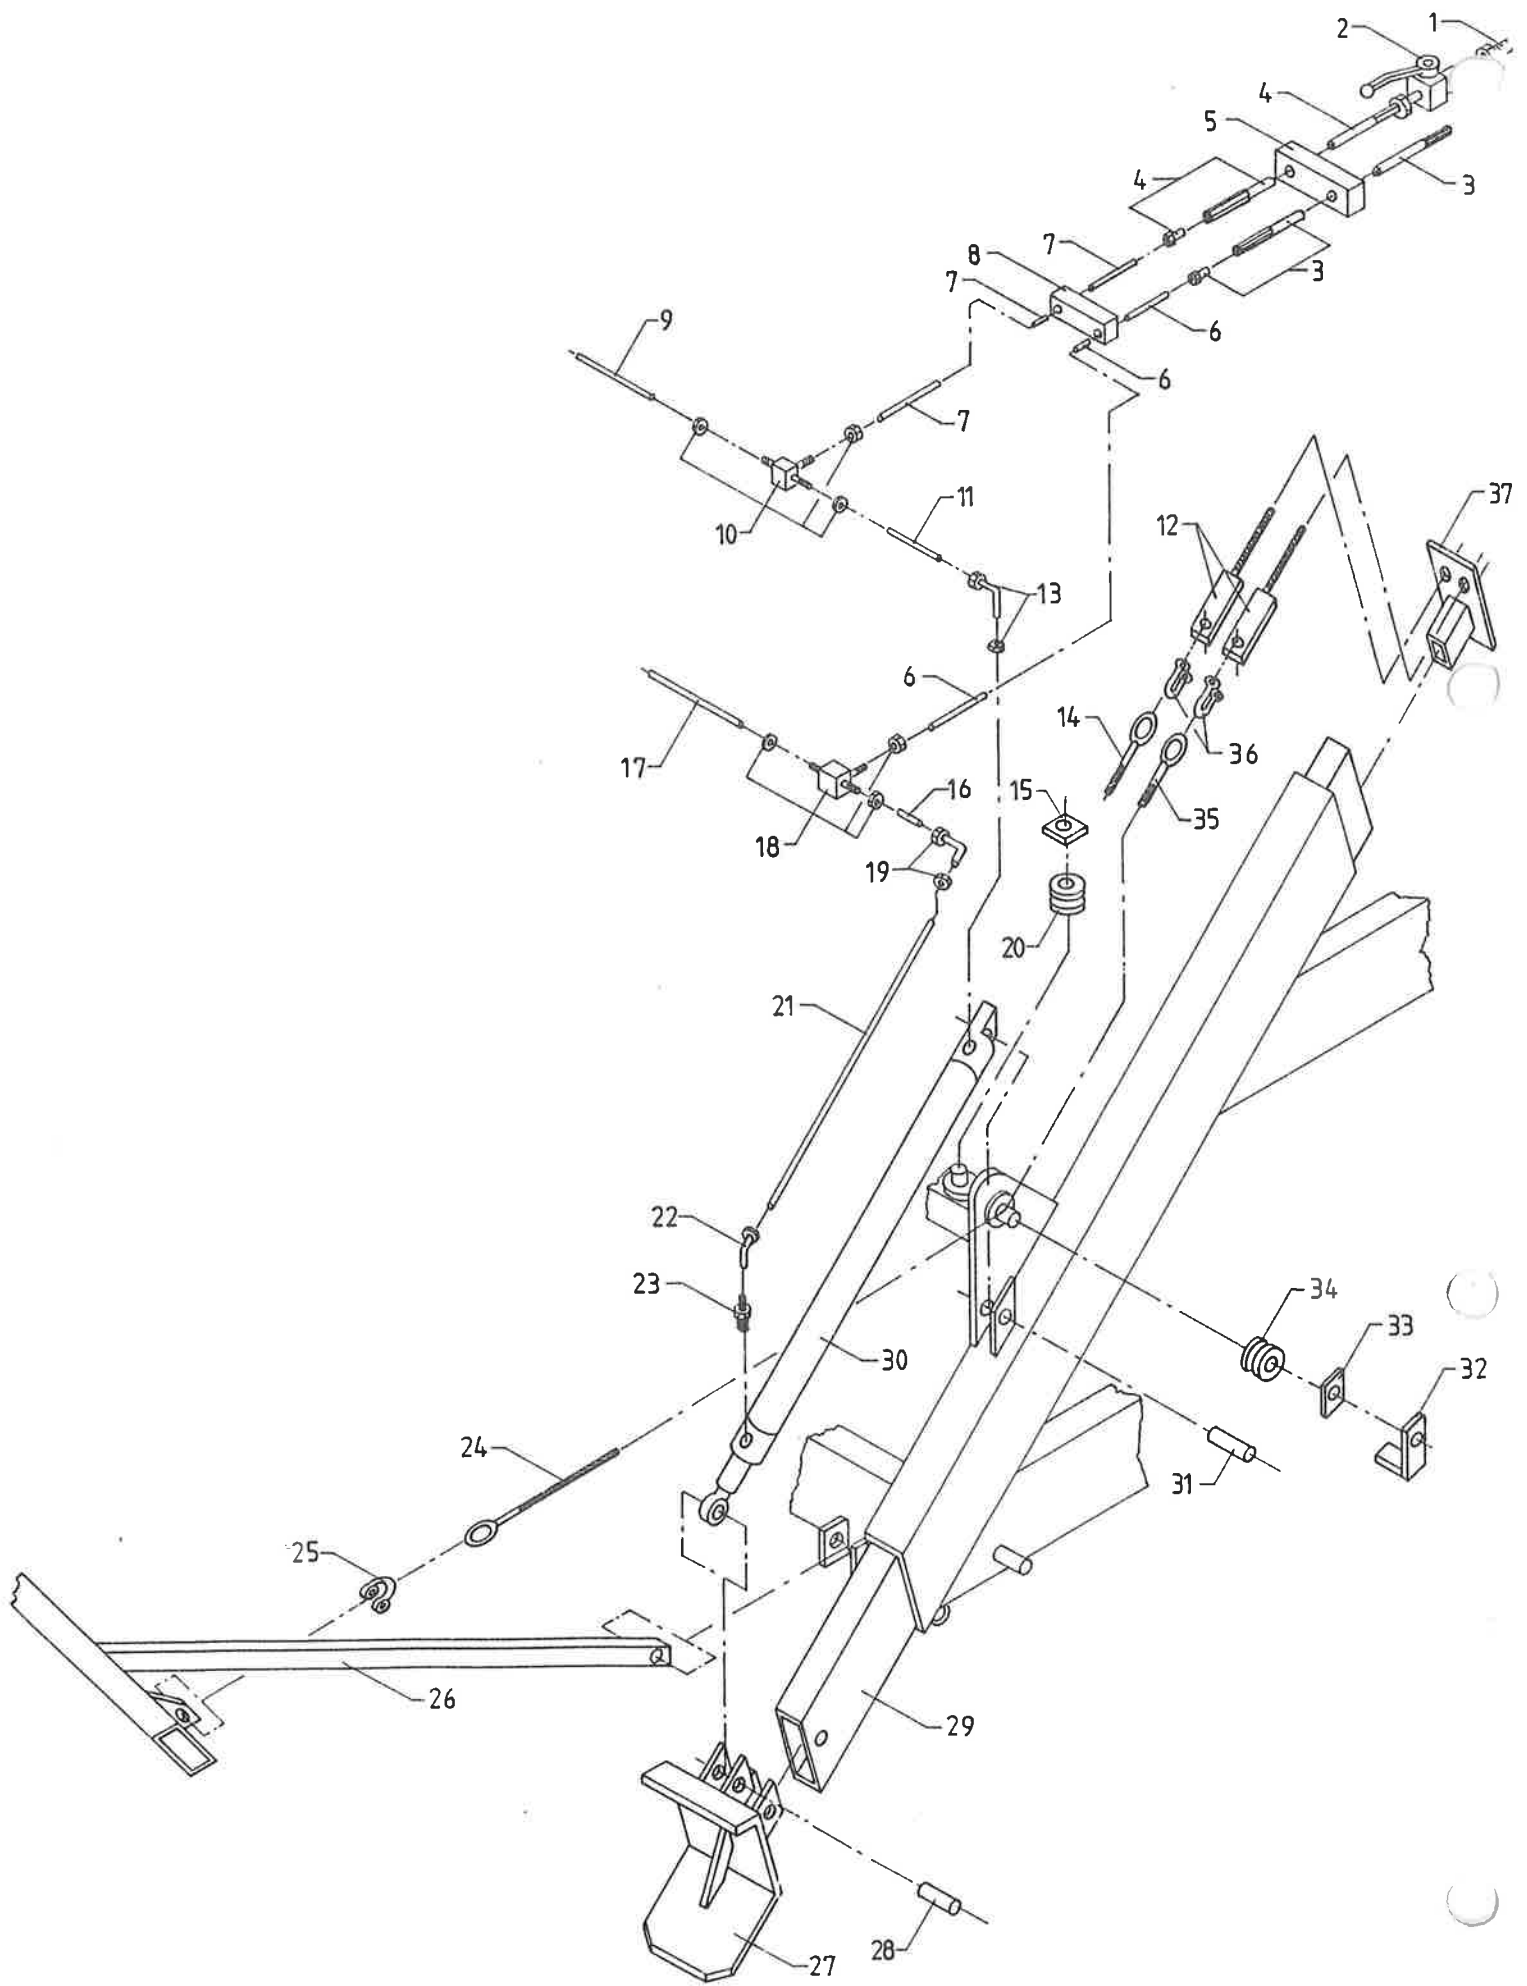

Pos.No.	Part.No.	Qty.	Betegnelse	Designation
1	00552010	2	HANKOBLING	MALE COUPLING
2	00552017	1	KUGLEVENTIL	BALL VALVE
3	00552052	1	HYDRAULIK SLANGE	HYDRAULIC HOSE
4	00552051	1	HYDRAULIK SLANGE	HYDRAULIC HOSE
5	00552018	1	RØRHOLDER	PIPE HOLDER
6	52000604	1	TILGANGSRØR	SUPPLY PIPE
7	52000605	1	TILGANGSRØR	SUPPLY PIPE
8	00552019	1	RØRHOLDER	PIPE HOLDER
9	52000607	2	TVÆRGAENDE RØR	TRANSVERSE PIPE
10	00552021	1	FORSKRUNING	UNION T-PIECE
11	52000606	1	MELLEMRØR	ADAPTER
12	04000670	2	STRAMMESPINDEL	AJUSTER SPINDLE
13	00552020	1	FORSKRUNING	UNION
14	04000686	1	LANG WIRE	LONG WIRE
15	00658060	1	FIRKANTET SKIVE	SQUARE PLATE
16	52000606	1	MELLEMRØR	ADAPTER
17	52000607	1	TVÆRGAENDE RØR	TRANSVERSE PIPE
18	00552021	1	FORSKRUNING	UNION T-PIECE
19	00552020	1	FORSKRUNING	UNION
20	75000615	2	WIRERULLE	WIRE ROLLER
21	52000608	2	RØR PÅ CYLINDER	PIPE ON CYLINDER
22	00552022	2	INDSKRUNINGSFORSKRUNING	UNION
23	00552008	2	BRYSTNIPPEL	HEXAGON NIPPLE
24	04000687	1	KORT WIRE	SHORT WIRE
25	00643210	2	SJÆKEL	SHACKLE
26	75000630	1	KANONVOGNSLIFT RAMME	GUN WAGON LIFT FRAME
27	04000650	2	FOD FOR STØTTEBEN	BASE FOR SUPPORTING LEGS
28	04000688	2	NAGLE	SPIKE
29	04000651	2	STØTTEBEN	SUPPORTING LEGS
30	00550000	2	CYLINDER	CYLINDER
31	04000688	2	NAGLE	SPIKE
32	75000616	1	BESLAG	FITTING
33	00658060	1	FIRKANTET SKIVE	SQUARE PLATE
34	75000615	1	WIRERULLE	WIRE ROLLER
35	04000687	1	KORT WIRE	SHORT WIRE
36	00643210	2	SJÆKEL	SHACKLE
37	04000660	1	TELESKOPRØR	TELESCOPIC PIPE