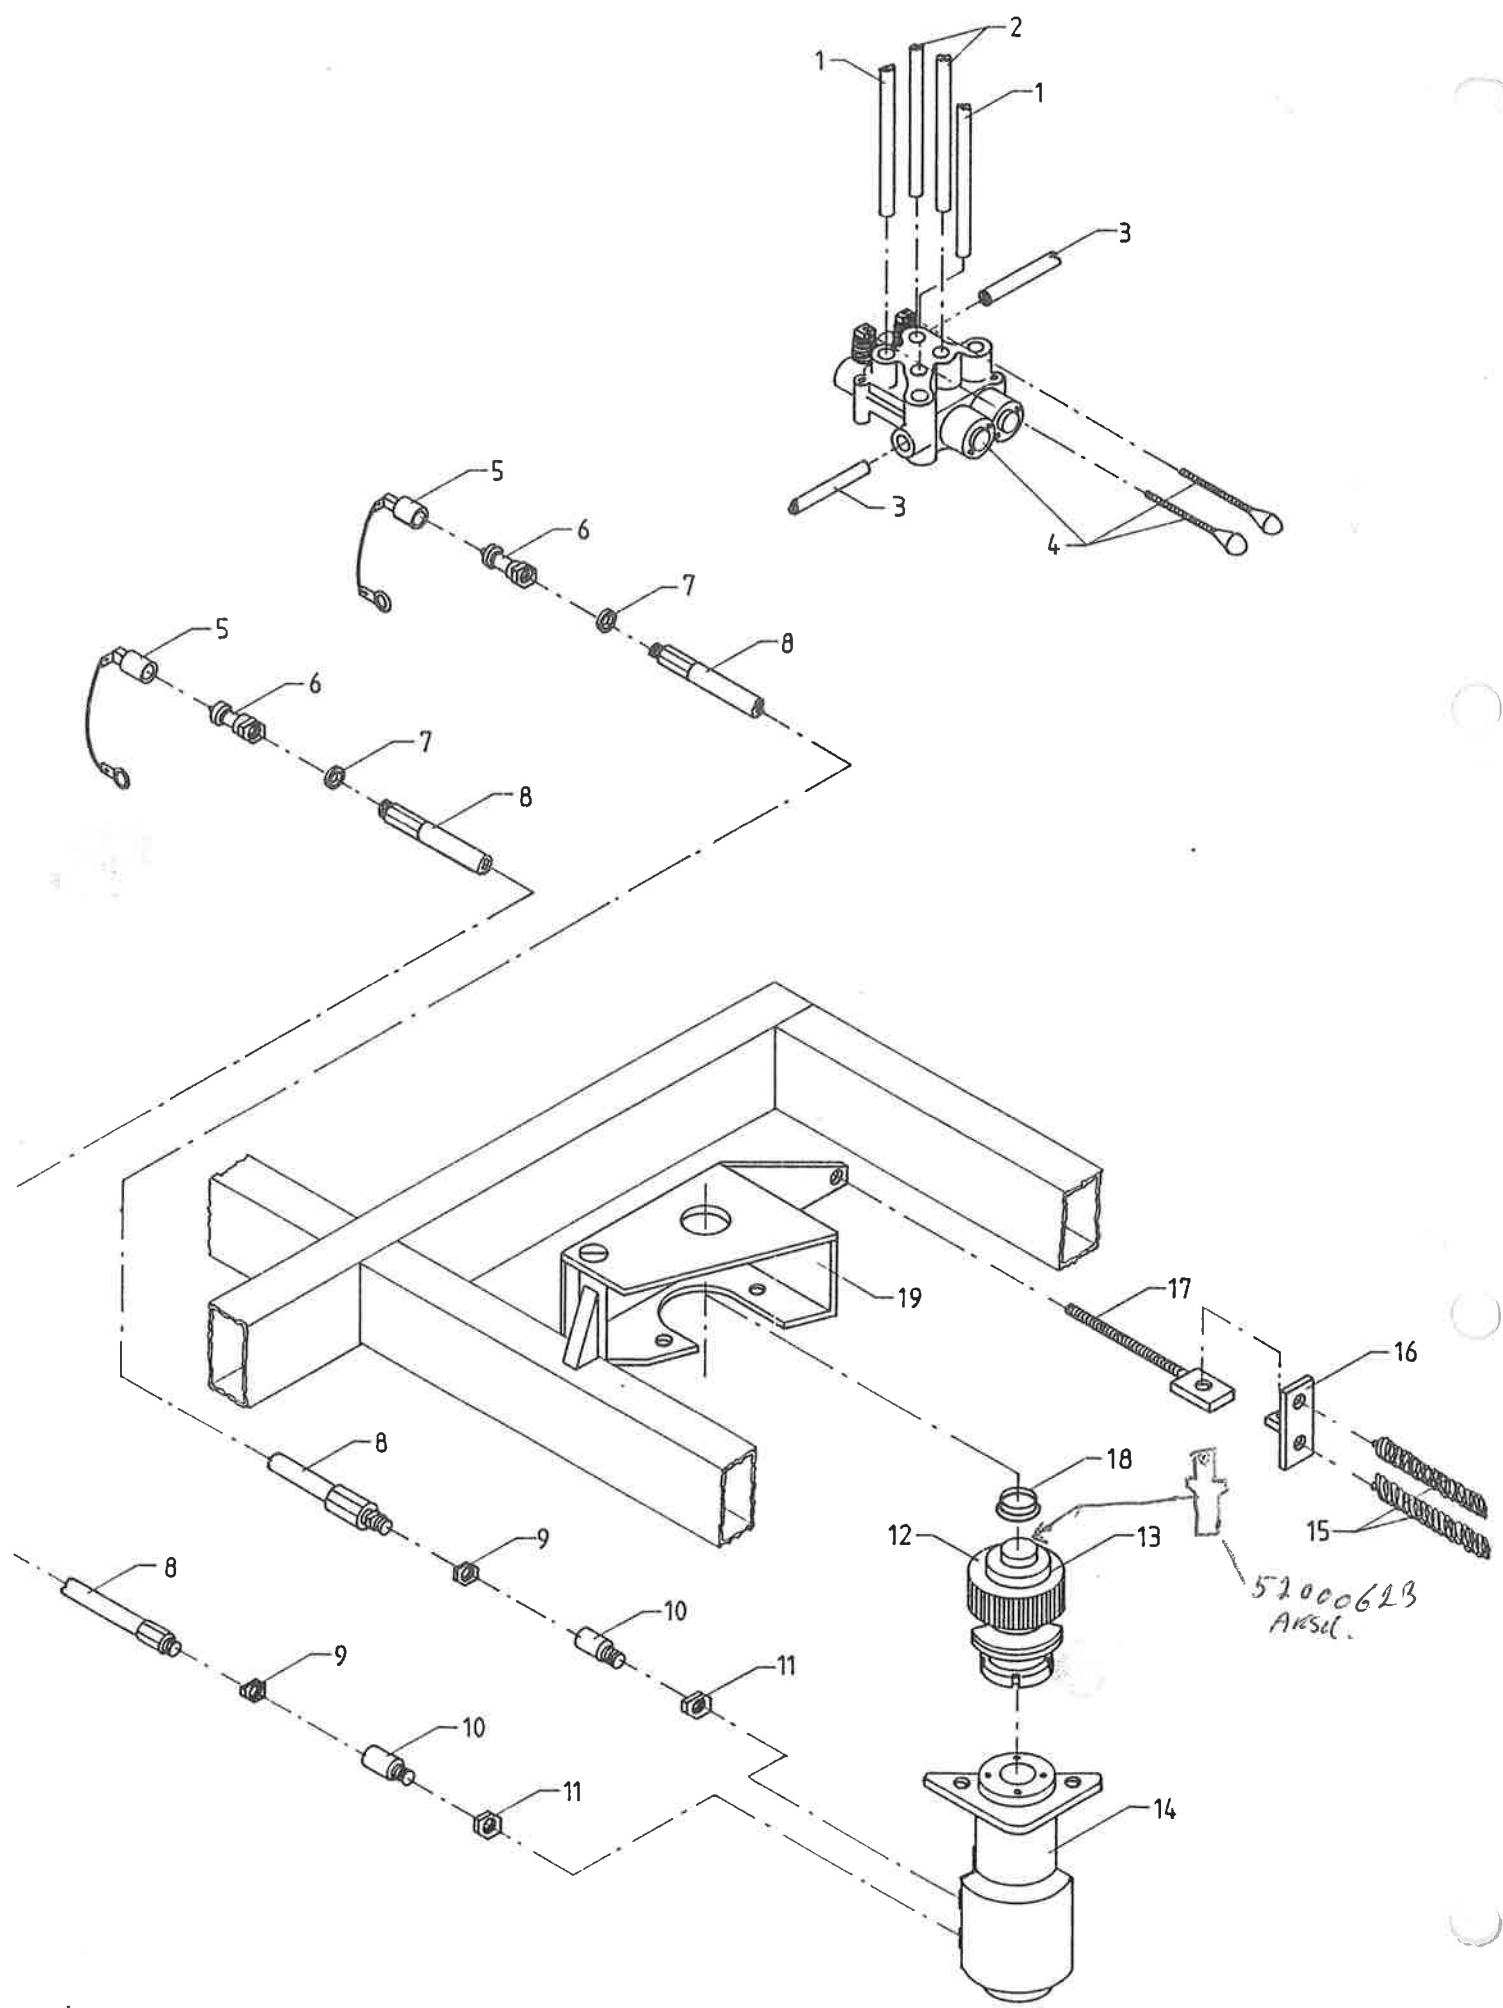

LEVERINGSDATO / DATE OF DELIVERY _____

STEL NR. / Ferial NO. _____

FORHANDLER / DEALER:

**A
S** BORDING
MASKINFABRIK

BORDING KIRKEBY
7441 BORDING
TLF. 06 - 86 12 88
DANMARK
TELEX 60214

Side 2

Pos.No.	Part.No.	Qty.	Betegnelse	Designation
1	00827701	1	DONKRAFT	JACK
2	05000699	1	DREJEKRANS	TURNING DISC
3	00502220	2	NAGLE	SPIKE
4	00684180	2	DUPSKO - FIRKANT	CAP
5	04000620	2	STØTTEBEN	SUPPORTING LEGS
6	00837555	2	HJULAKSEL KOMPLET	WHEEL AXLE, ASSY.
7	04000689	2	HJULAKSEL	WHEEL AXLE
8	00837554	2	NAV	HUB
9	00833912	2	FÆLG	RIM
10	00833940	2	SLANGE	INNER TUBE
11	00833980	2	DÆK	TYRE
12	00833900	2	HJUL KOMPLET	WHEEL ASSY.